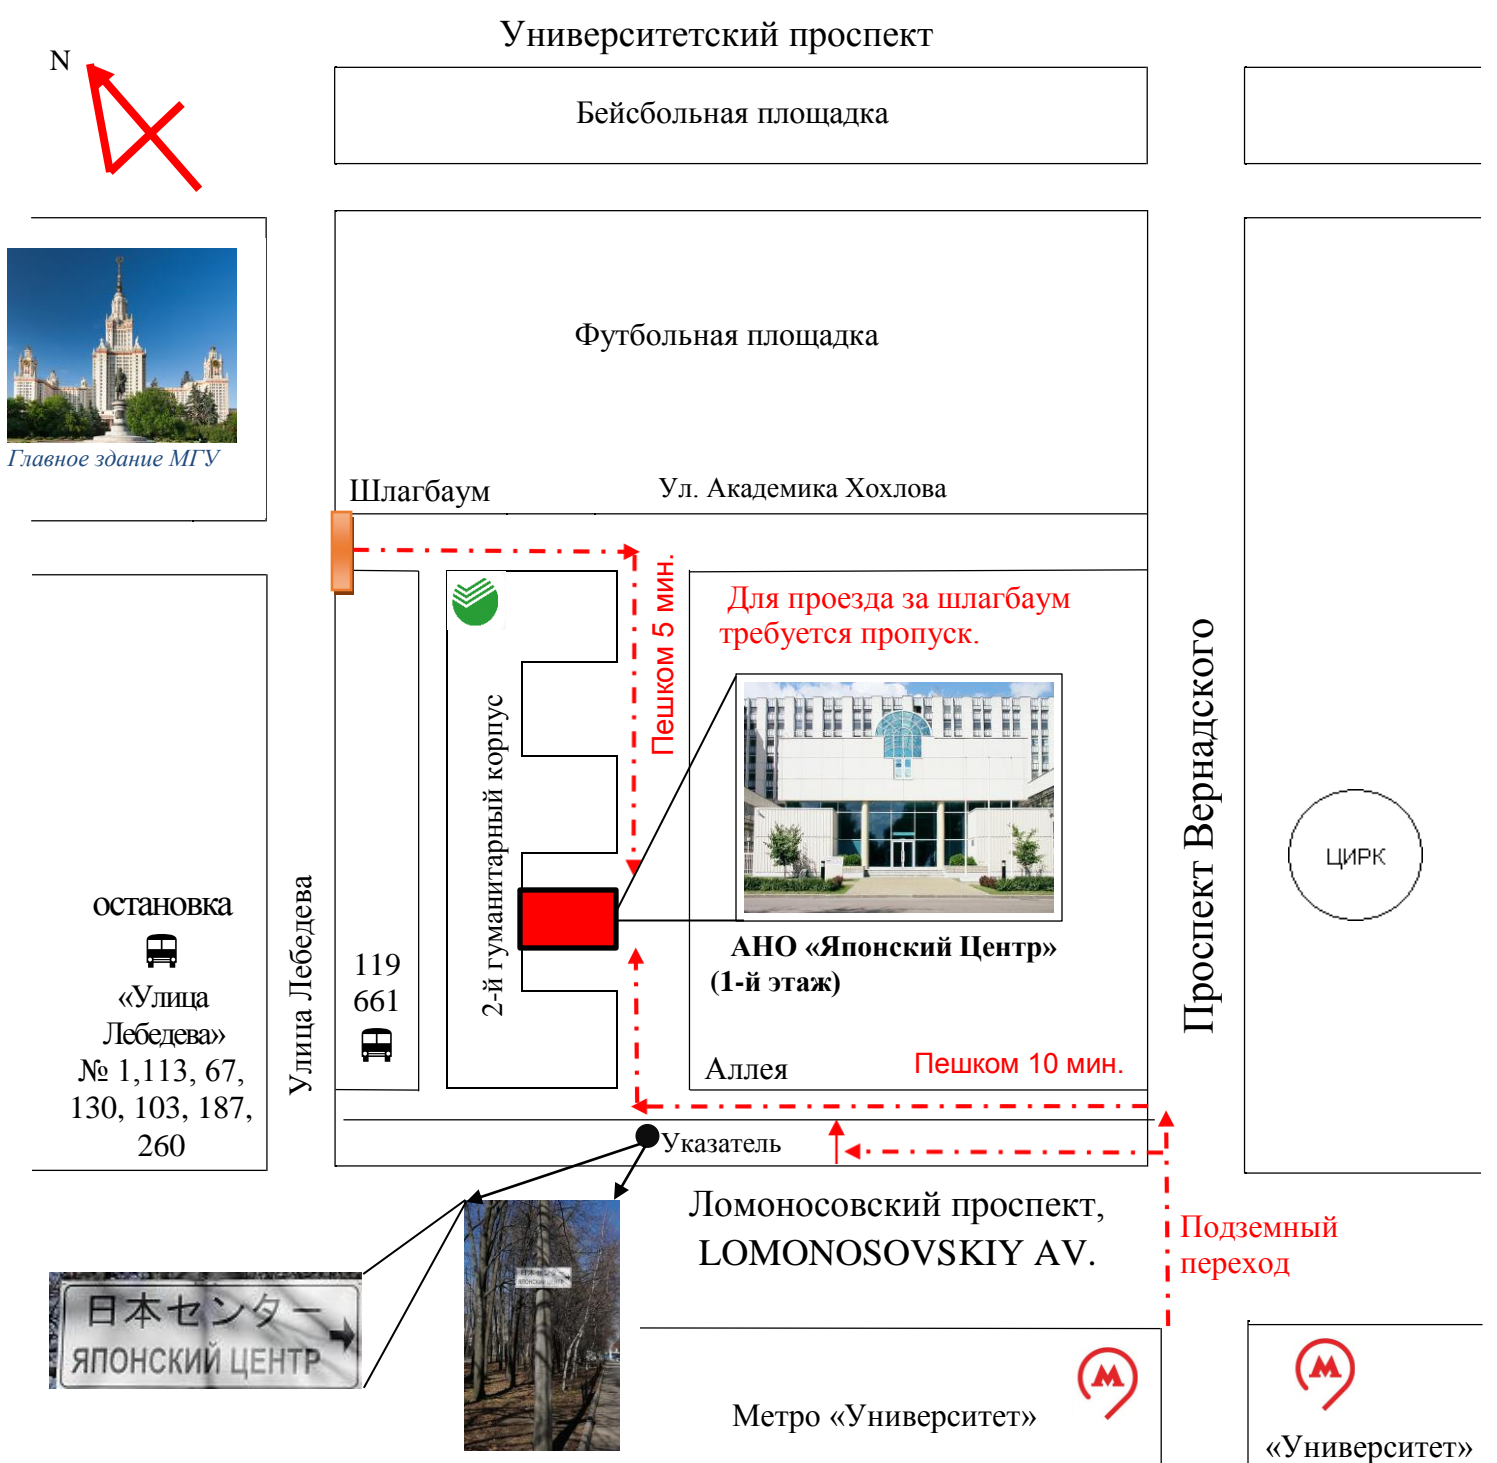

АНО «Японский центр»

АНО «Японский центр» расположен на 1 этаже Высшей Школы Бизнеса МГУ (2 гуманитарный корпус)

119234, Москва, ул. Ленинские горы, д. 1, стр.52
тел.: (495) 626-50-32, ОЭКС: (495) 626-50-33
e-mail: info.mow@jc.org.ru, <https://jc.org.ru/ru/index/>

Схема проезда:

Посторонним проезд за шлагбаум на территорию МГУ запрещен. Места для парковки тоже ограничены. Просим вас использовать общественный транспорт. Приносим наше извинение за неудобство.

От станции метро «Университет» пешком 10 минут. Выйдите на станции, второй вагон с хвоста поезда при следовании из центра города. Выход через Северный вестибюль по эскалатору наверх. После стеклянных дверей поверните направо в подземный переход.